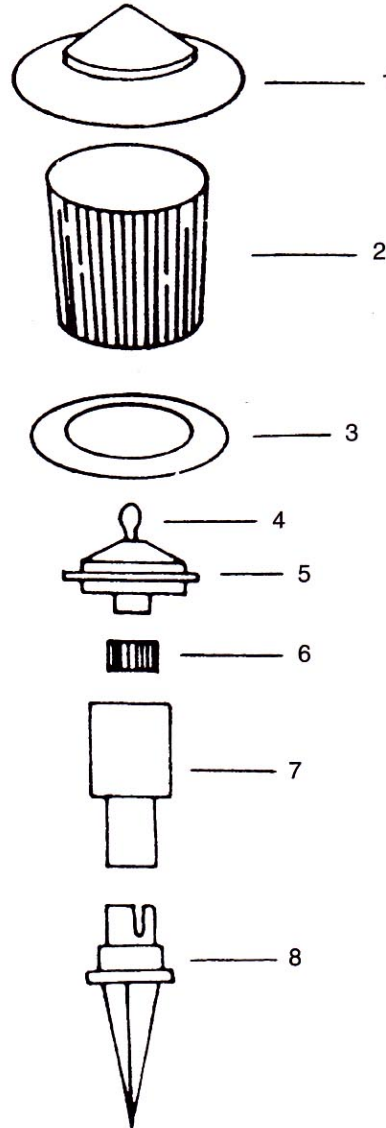

**REPAIR PARTS**

KEY NO.	PART NO.	DESCRIPTION
1	L-0024	Lens cap
2	J-0027	Lens
3	K-0011	Center ring section
4	LB-7	Bulb, 7W / 12V
5	H-0043	Head section w/socket
6	P-0002	Threaded knob
7	M-0026	Collar
8	G-0001	Stake